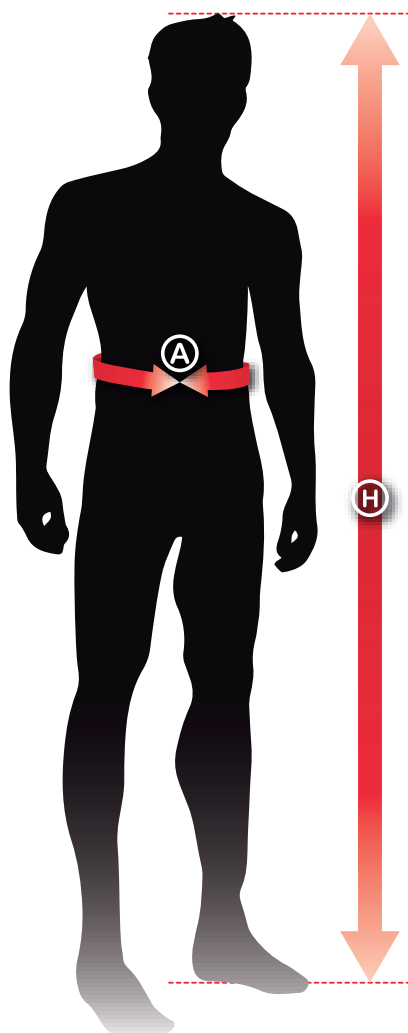

/05253

**PROTECTOR ESPALDA ZANDONÀ
SOFT ACTIVE VEST
PRO ADULTO**

(A) Medida de la cintura

- XS (70 - 77cm)
- S (78 - 85 cm)
- M (86 - 93 cm)
- L (94 - 101 cm)
- XL (102 -114 cm)