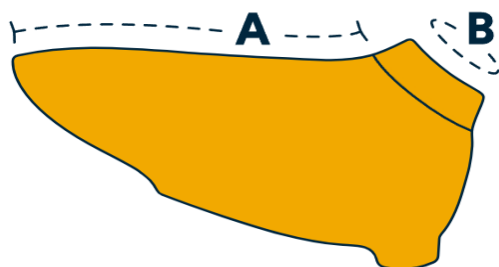

CHAQUETA RUFFWEAR PARA PERROS
STUMPTOWN
06715
Ajuste de forma

Cómodo y se adapta a los contornos del cuerpo. Se puede usar solo o en capas debajo de ropa relajada.

Ajuste Normal

Cómodo y se adapta a los contornos del cuerpo. Se puede usar solo o en capas debajo de ropa relajada.

Forma Relajada

Un corte holgado que cubre el cuerpo. Se puede usar solo o sobre prendas regulares o ajustadas. Funciona bien para formas y tamaños de perros difíciles de adaptar.

AJUSTE
DE FORMA
NORMAL
FORMA RELAJADA

ENTRE TALLAS: ELIGE LAS MÁS PEQUEÑA

Circunferencia	Tamaño
33 - 43 CM	XXS
43 - 56 CM	XS
56 - 69 CM	S
69 - 81 CM	M
81 - 91 CM	L
91 - 107 CM	XL

LONGITUD (A)	CUELLO (B)	Tamaño
30,5 CM	34,5 CM	XXS
38,5 CM	41 CM	XS
50 CM	50 CM	S
57,5 CM	56 CM	M
65 CM	67,5 CM	L
72 CM	71 CM	XL