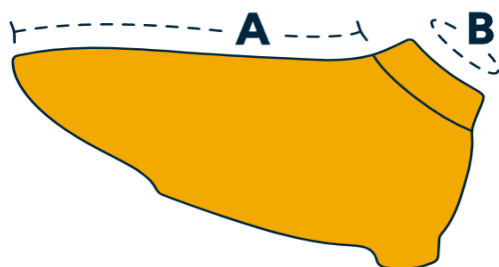

CHAQUETA DE ALTA VISIBILIDAD RUFFWEAR PARA PERROS

LUMENGLOW

06711

Ajuste de forma

Cómodo y se adapta a los contornos del cuerpo. Se puede usar solo o en capas debajo de ropa relajada.

Ajuste Normal

Cómodo y se adapta a los contornos del cuerpo. Se puede usar solo o en capas debajo de ropa relajada.

Forma Relajada

Un corte holgado que cubre el cuerpo. Se puede usar solo o sobre prendas regulares o ajustadas. Funciona bien para formas y tamaños de perros difíciles de adaptar.

AJUSTE
DE FORMA
NORMAL
FORMA RELAJADA

ENTRE TALLAS: ELIGE LAS MÁS PEQUEÑA

Circunferencia	Tamaño
33 - 43 CM	XXS
43 - 56 CM	XS
56 - 69 CM	S
69 - 81 CM	M
81 - 91 CM	L
91 - 107 CM	XL

LONGITUD (A)	CUELLO (B)	Tamaño
30,5 CM	34,5 CM	XXS
36,5 CM	41 CM	XS
50 CM	50 CM	S
57,5 CM	56 CM	M
65 CM	67,5 CM	L
72 CM	71 CM	XL