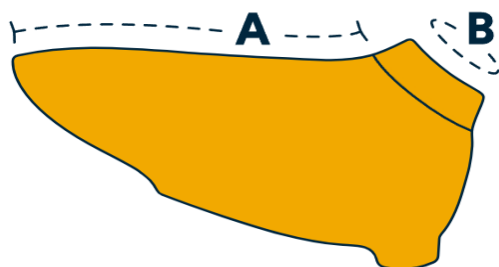

**CHAQUETA RUFFWEAR PARA PERROS**
**FURNESS**
**06707**
**Ajuste de forma**

Cómodo y se adapta a los contornos del cuerpo. Se puede usar solo o en capas debajo de ropa relajada.

**Ajuste Normal**

Cómodo y se adapta a los contornos del cuerpo. Se puede usar solo o en capas debajo de ropa relajada.

**Forma Relajada**

Un corte holgado que cubre el cuerpo. Se puede usar solo o sobre prendas regulares o ajustadas. Funciona bien para formas y tamaños de perros difíciles de adaptar.

**AJUSTE**
**DE FORMA**
**NORMAL**
**FORMA RELAJADA**

**ENTRE TALLAS: ELIGE LAS MAS PEQUEÑA**

Circunferencia	Tamaño
33 - 43 CM	XXS
43 - 56 CM	XS
56 - 69 CM	S
69 - 81 CM	M
81 - 91 CM	L
91 - 107 CM	XL

LONGITUD (A)	CUELLO (B)	Tamaño
32 CM	0 - 35 CM	XXS
40 CM	0 - 50 CM	XS
52 CM	0 - 53 CM	S
60 CM	0 - 60 CM	M
67 CM	0 - 67 CM	L
74 CM	0 - 75 CM	XL